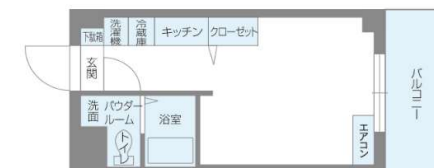

人気の大浴場
アットホームな
雰囲気!

- | | |
|-------------|----------------------|
| 個室設備 | 全体設備 |
| 照明器具 冷蔵庫 | 自販機 ランドリー 防犯モニター トイレ |
| インターネット ベッド | 大浴場 食堂 駐輪場 電子レンジ |

インターネット Wi-Fi無料

寮費 [居室料] **32,000円**
[月額固定費] [食事代] **26,950円** (半年払い・年払いは割安になります)

Dorm*N

男子 女子

福岡市早良区西新5-13-28

食事は選択制のマンションタイプの
学生寮! 自炊ができるキッチン付き!

[最寄駅] 地下鉄「西新駅」より徒歩約7分
[所要時間] 約25分(学校→平尾駅→天神→西新→寮)

■ 見取り図 (15畳)

人気の街
西新で
学生生活を
エンジョイ!

他に5タイプの部屋があります。詳細はお尋ねください。