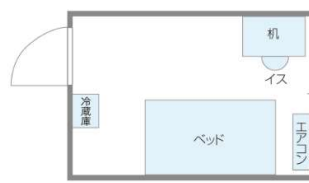

インターネット Wi-Fi無料

寮費 [居室料] **29,000円 ~ 32,000円**
[月額固定費] [食事代] **26,950円** (半年払い・年払いは割安になります)

ブルーベリーハウス

男子

福岡市早良区西新5-12-25

アットホームな雰囲気!充実した
学生生活を送りたい君へ!

[最寄駅] 地下鉄「西新駅」より徒歩約7分
[所要時間] 約25分(学校→平尾駅→天神→西新→寮)

■ 見取り図 (5畳)

人気の大浴場
アットホームな
雰囲気!

- | | |
|-------------|----------------------|
| 個室設備 | 全体設備 |
| 照明器具 冷蔵庫 | 自販機 ランドリー 防犯モニター トイレ |
| インターネット ベッド | 大浴場 食堂 駐輪場 電子レンジ |

インターネット Wi-Fi無料

寮費 [居室料] **32,000円**
[月額固定費] [食事代] **26,950円** (半年払い・年払いは割安になります)