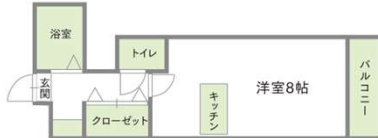

バス・トイレ別/給湯/シャワー/エアコン/室内洗濯機置場/クローゼット/上部収納/シューズBOX/
2口ガスコンロ付/エレベーター/オートロック/110°アンテナ/駐輪場/メールBOX/都市ガス

日興ビルⅡ

福岡市南区平和1-2-20

光インターネット無料♪
オートロック付き・洋室12帖の広いお部屋。

[最寄駅] 西鉄天神大牟田線「平尾駅」より徒歩約8分
[所要時間] 徒歩約8分(学校→マンション)

家賃 **45,000円**

- 管理費……3,000円
- 敷金……無し
- 礼金……無し

種別…マンション
築年月…平成10年3月
階建て…7階建て
構造…鉄筋コンクリート造

バス・トイレ別/給湯/シャワー/エアコン/室内洗濯機置場/オートロック/
エレベーター/CATV/ネット無料/駐輪場/都市ガス

ヴィラージュ平尾

福岡市中央区平尾3-17-15

インターネット無料。オートロック、防犯カメラ、
TVモニターホン付き、おしゃれなカウンターキッチン。

[最寄駅] 西鉄天神大牟田線「薬院駅」より徒歩約7分
[所要時間] 徒歩約4分(学校→マンション)

家賃 **39,000円**

- 管理費……込み
- 敷金……無し
- 礼金……1ヶ月

種別…マンション
築年月…平成元年9月
階建て…4階建て
構造…鉄筋コンクリート造

バス・トイレ別/給湯/シャワー/エアコン/クローゼット/下駄箱/ガスコンロ付/オートロック/
エレベーター/CATV/TVモニター付きインターホン/ネット無料/駐輪場/メールBOX/都市ガス